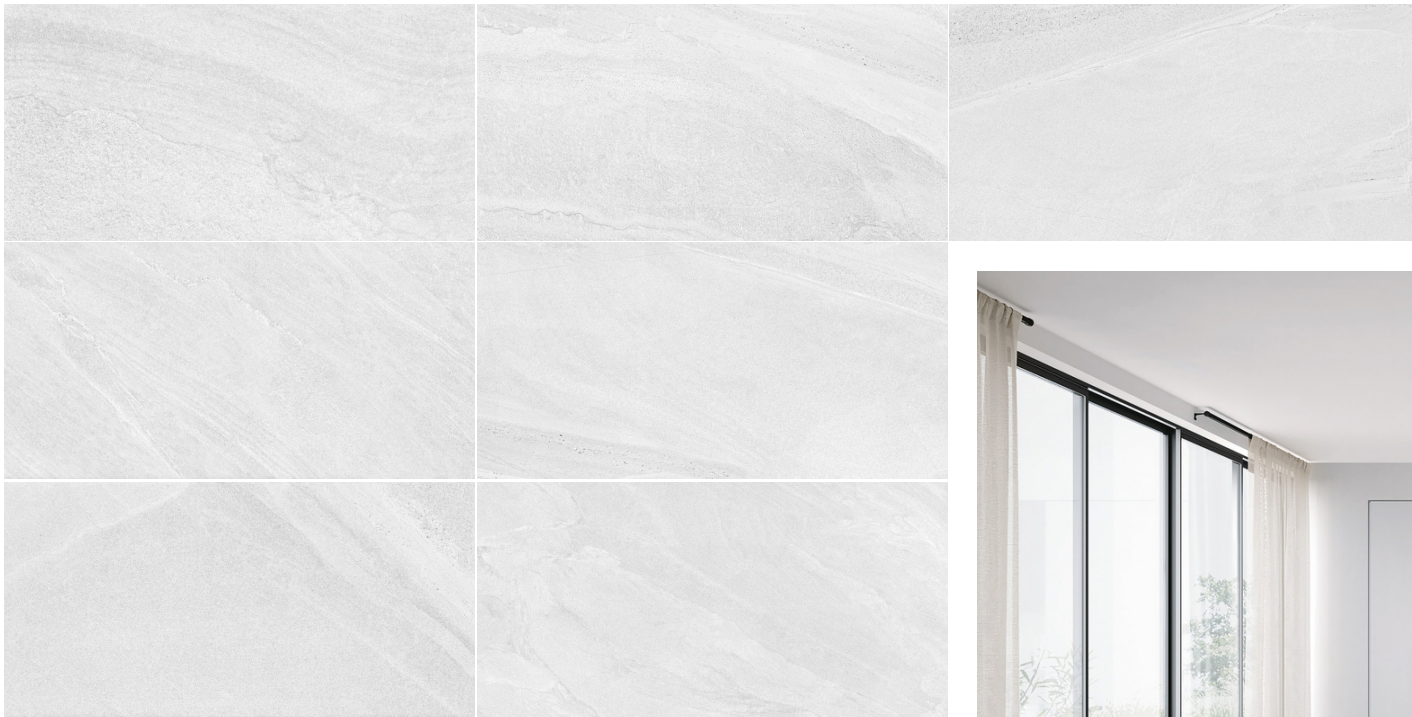

MARTINI

FEG61281
600x1200mm