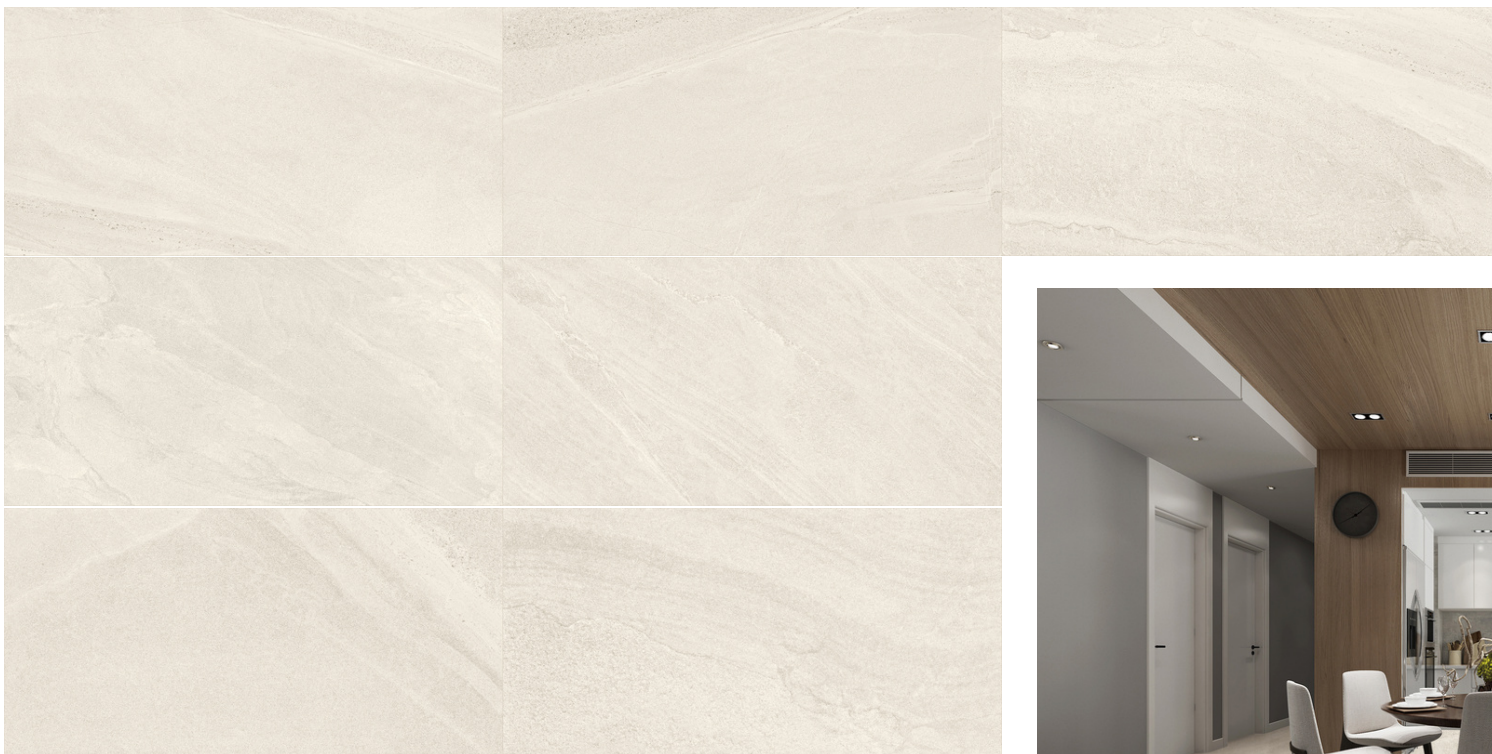

MARTINI

FEG61283
600x1200mm